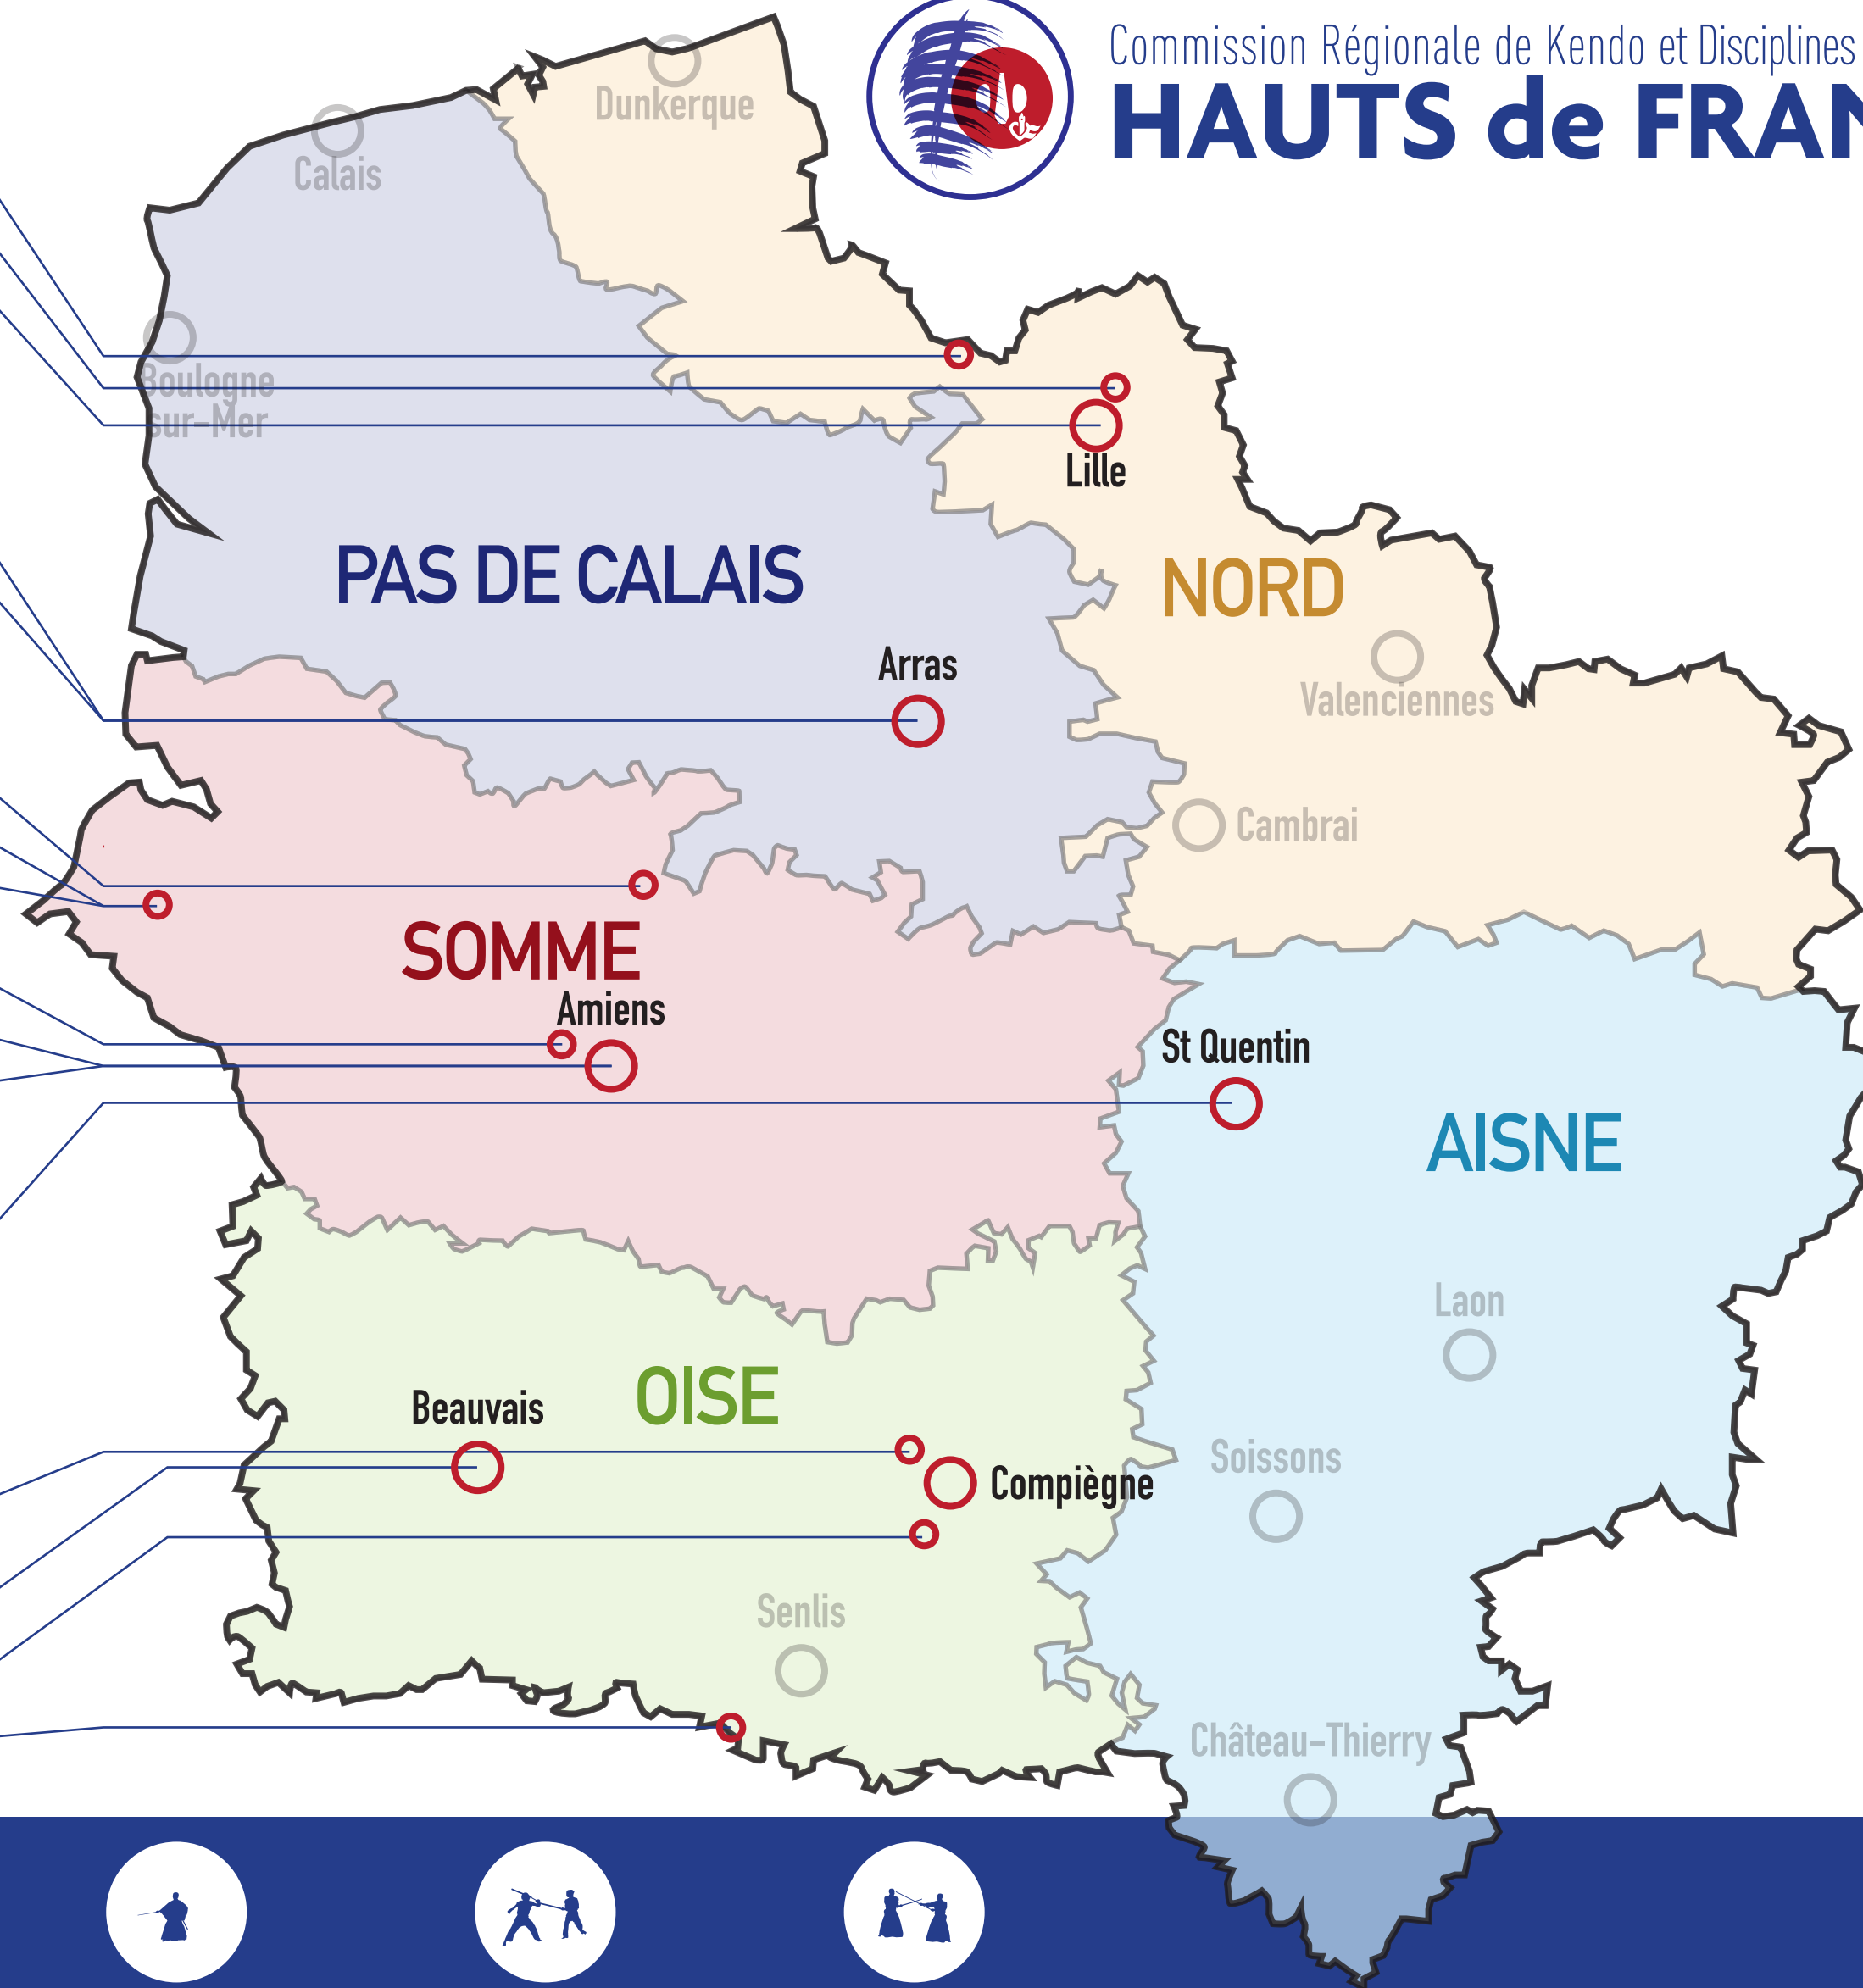

NORD - 59

BAILLEUL — ARTS MARTIAUX BAILLEULOIS

ROUBAIX — KENDO 59

LILLE — CLUB LILLOIS KENDO-IAIDO-JODO

PAS-de-CALAIS - 62

ARRAS — ARRAS KENDO CLUB

ARRAS — UNION SPORTIVE ARRAS OUEST

SOMME - 80

BEAUVAIL — JC BEAUVALOIS

FRIVILLE-ESCARBOTIN — AAM FEB KENDO

FRIVILLE-ESCARBOTIN — KIDO-KAN FEB

PICQUIGNY — JUDO CLUB PICQUIGNY

AMIENS — KIGURAI

AMIENS — AJSS

AISNE - 02

SAINT-QUENTIN — KENBUKAN

OISE - 60

COMPIEGNE — YURAI JIN'SEI

BEAUVAIS — KEN GAKU KAN

LA CROIX St OUEN — CHANBARA LA CROIX St OUEN

GOUVIEUX/LAMORLAYE/COYE-LA-FORET — BUDO CANTILIEN

Commission Régionale de Kendo et Disciplines Rattachées

HAUTS de FRANCE

KENDO

IAIDO

CHANBARA

JODO